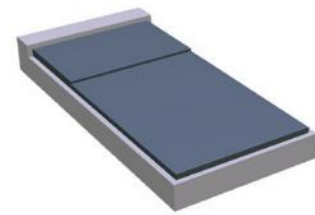

ZPŮSOBY ZAKRYTÍ

JEDNOHROBY

JZ/02

DVOJHROBY

NÁPISOVÉ DESKY

URNOVÉ HROBY A JEDNOHROBY

DVOJHROBY