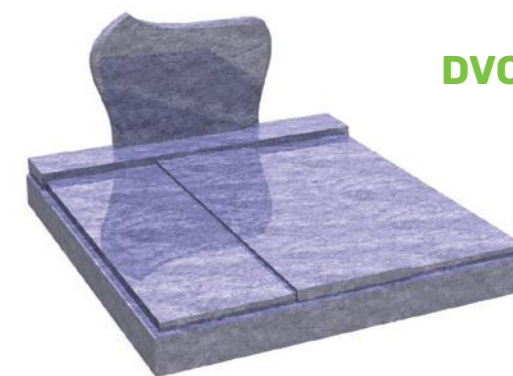

DH 01
DVOJHROB

DH 03
DVOJHROB

Materiál Orion
Rozměr 200 x 220 cm
Zakrytí DZ/03