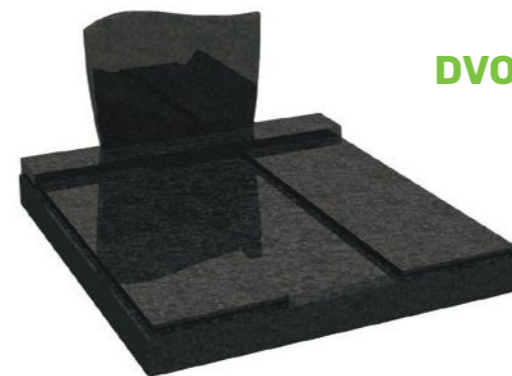

DVOJHROBY

DH 01
DVOJHROB

Materiál Impala
Rozměr 200 x 220 cm
Zakrytí DZ/02