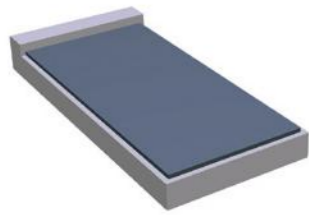

ZPŮSOBY ZAKRYTÍ

JEDNOHROBY

JZ/01